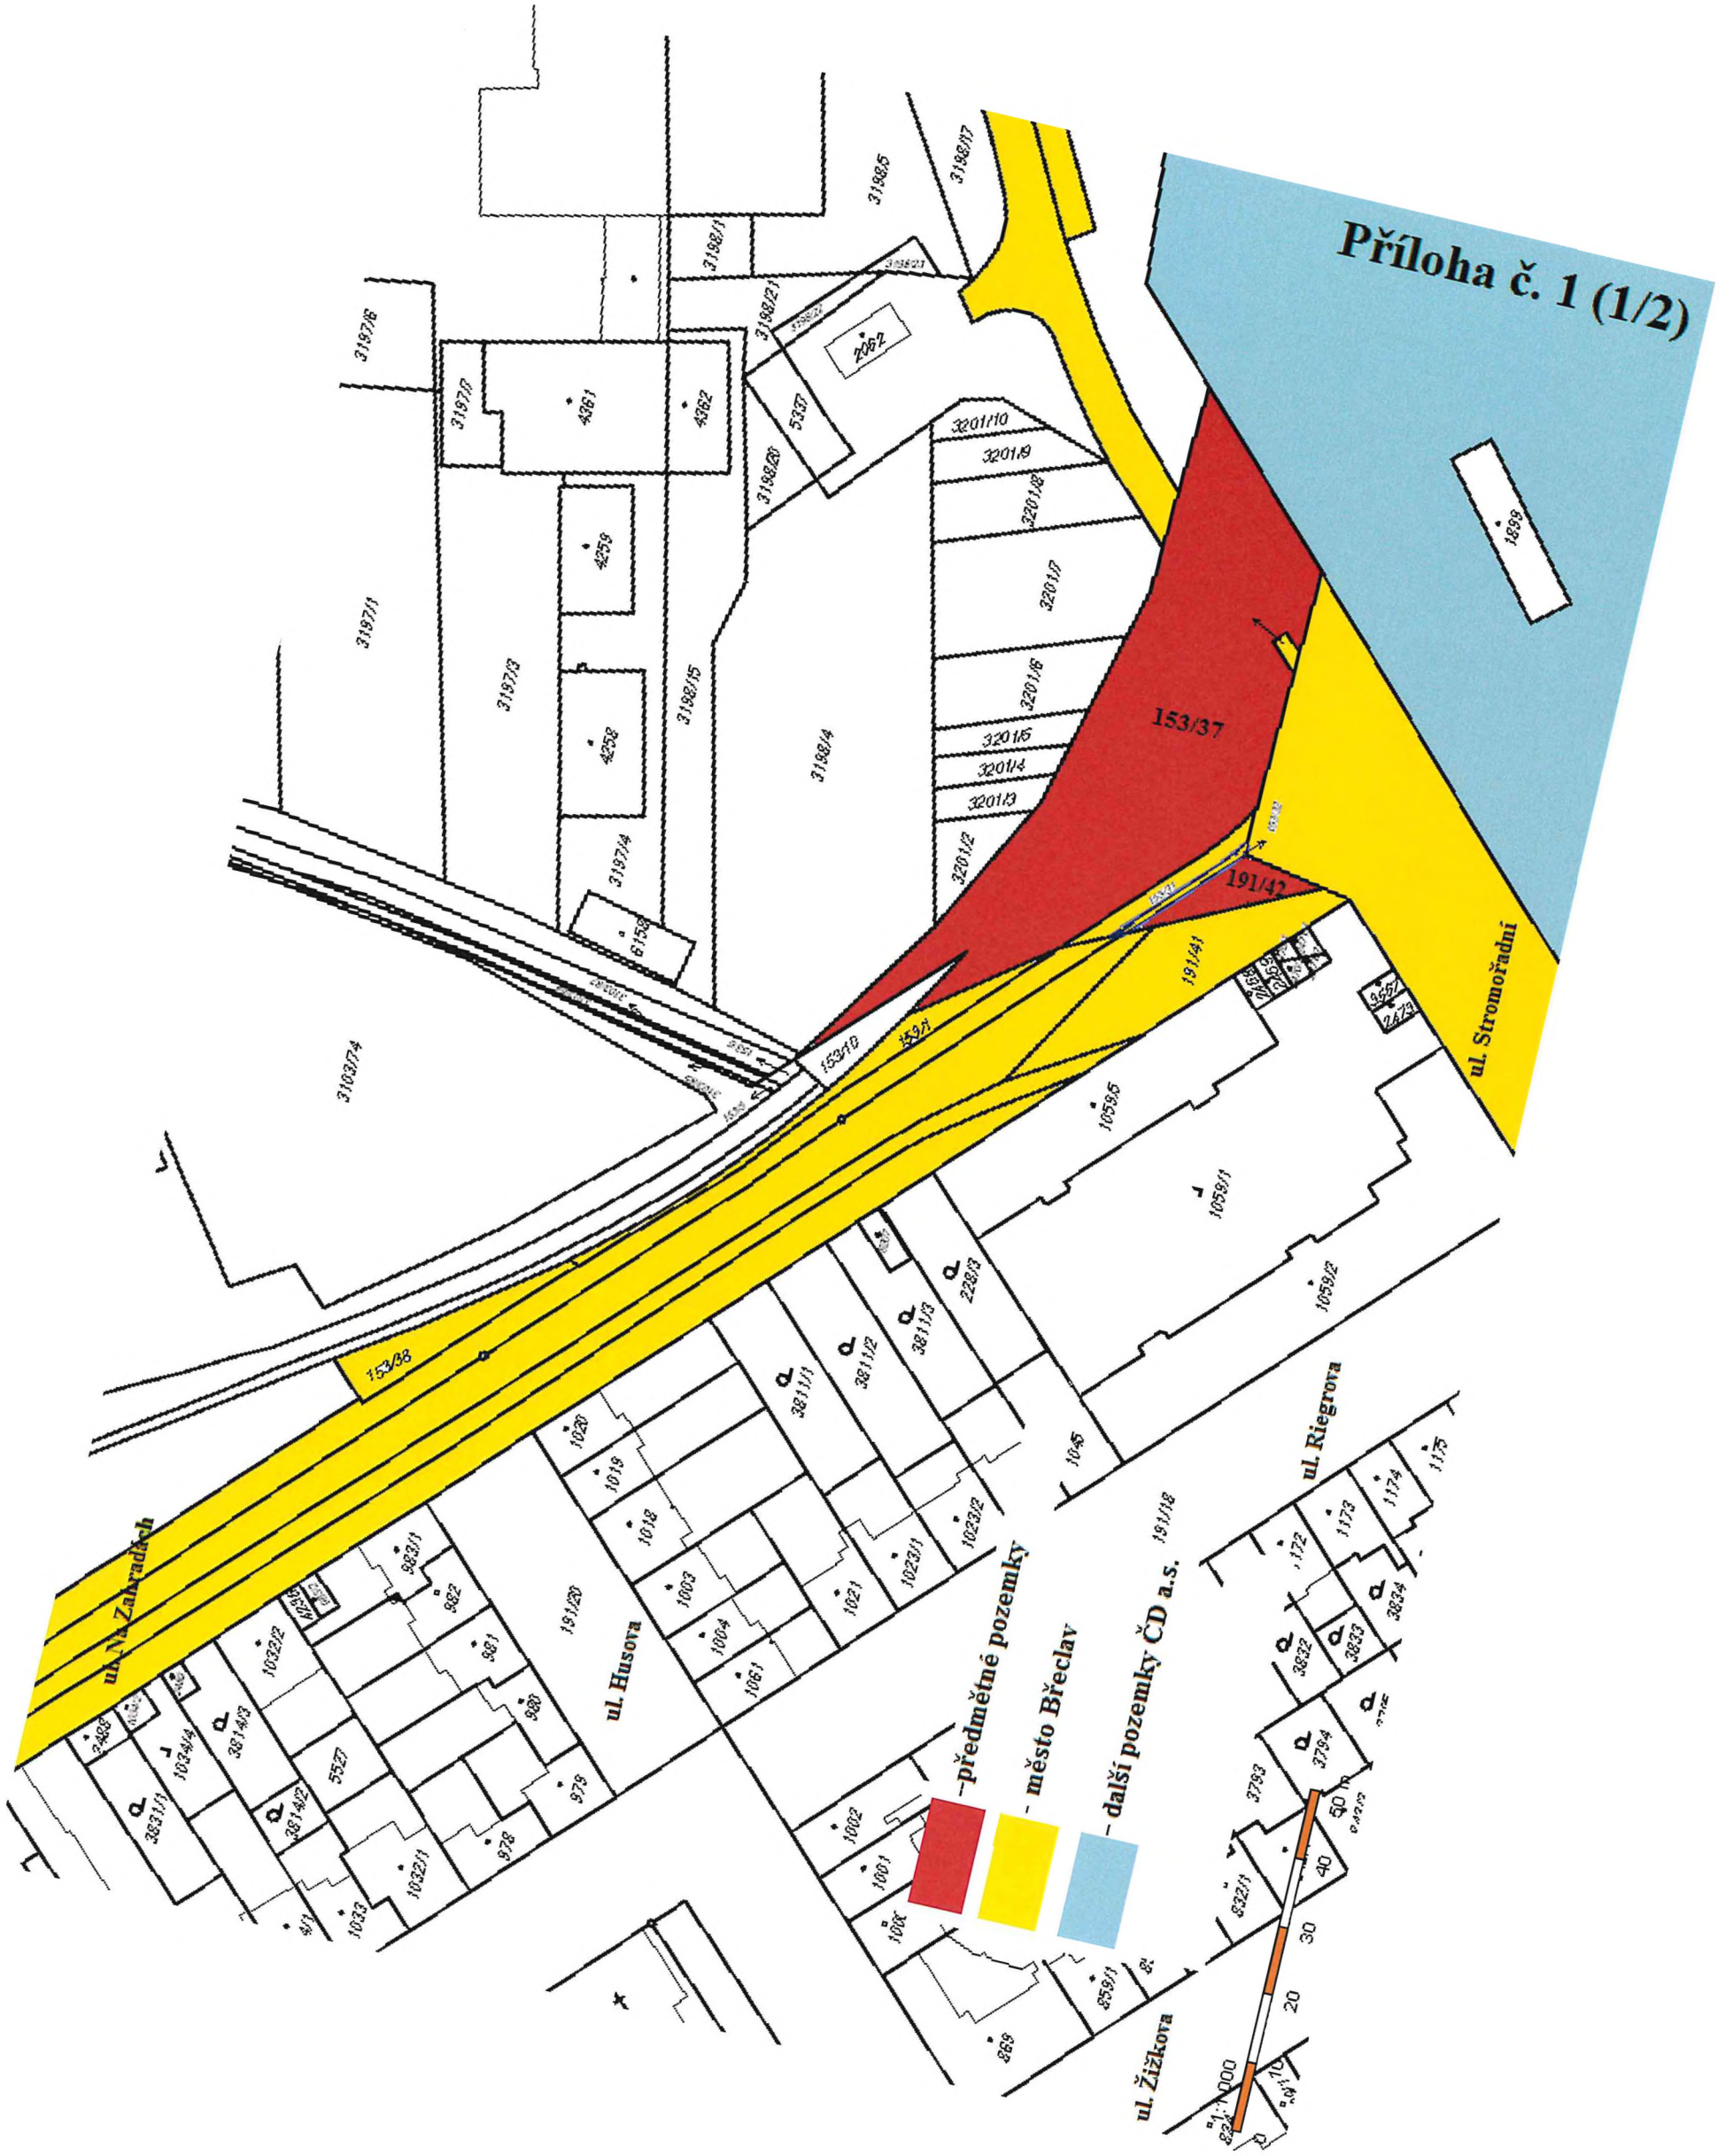

Příloha č. 1 (1/2)

- předmětné pozemky
- město Břeclav
- další pozemky ČD a.s.

Příloha č. 1 (2/2)

areál GUMOTEX

P. č. 3759/1

cca 1500 m2

hlavní pošta

ul. Břetislavova

ul. Čechova

matejská škola

ul. Mládežnická

ul. Bratislavská

- předmětná část pozemku