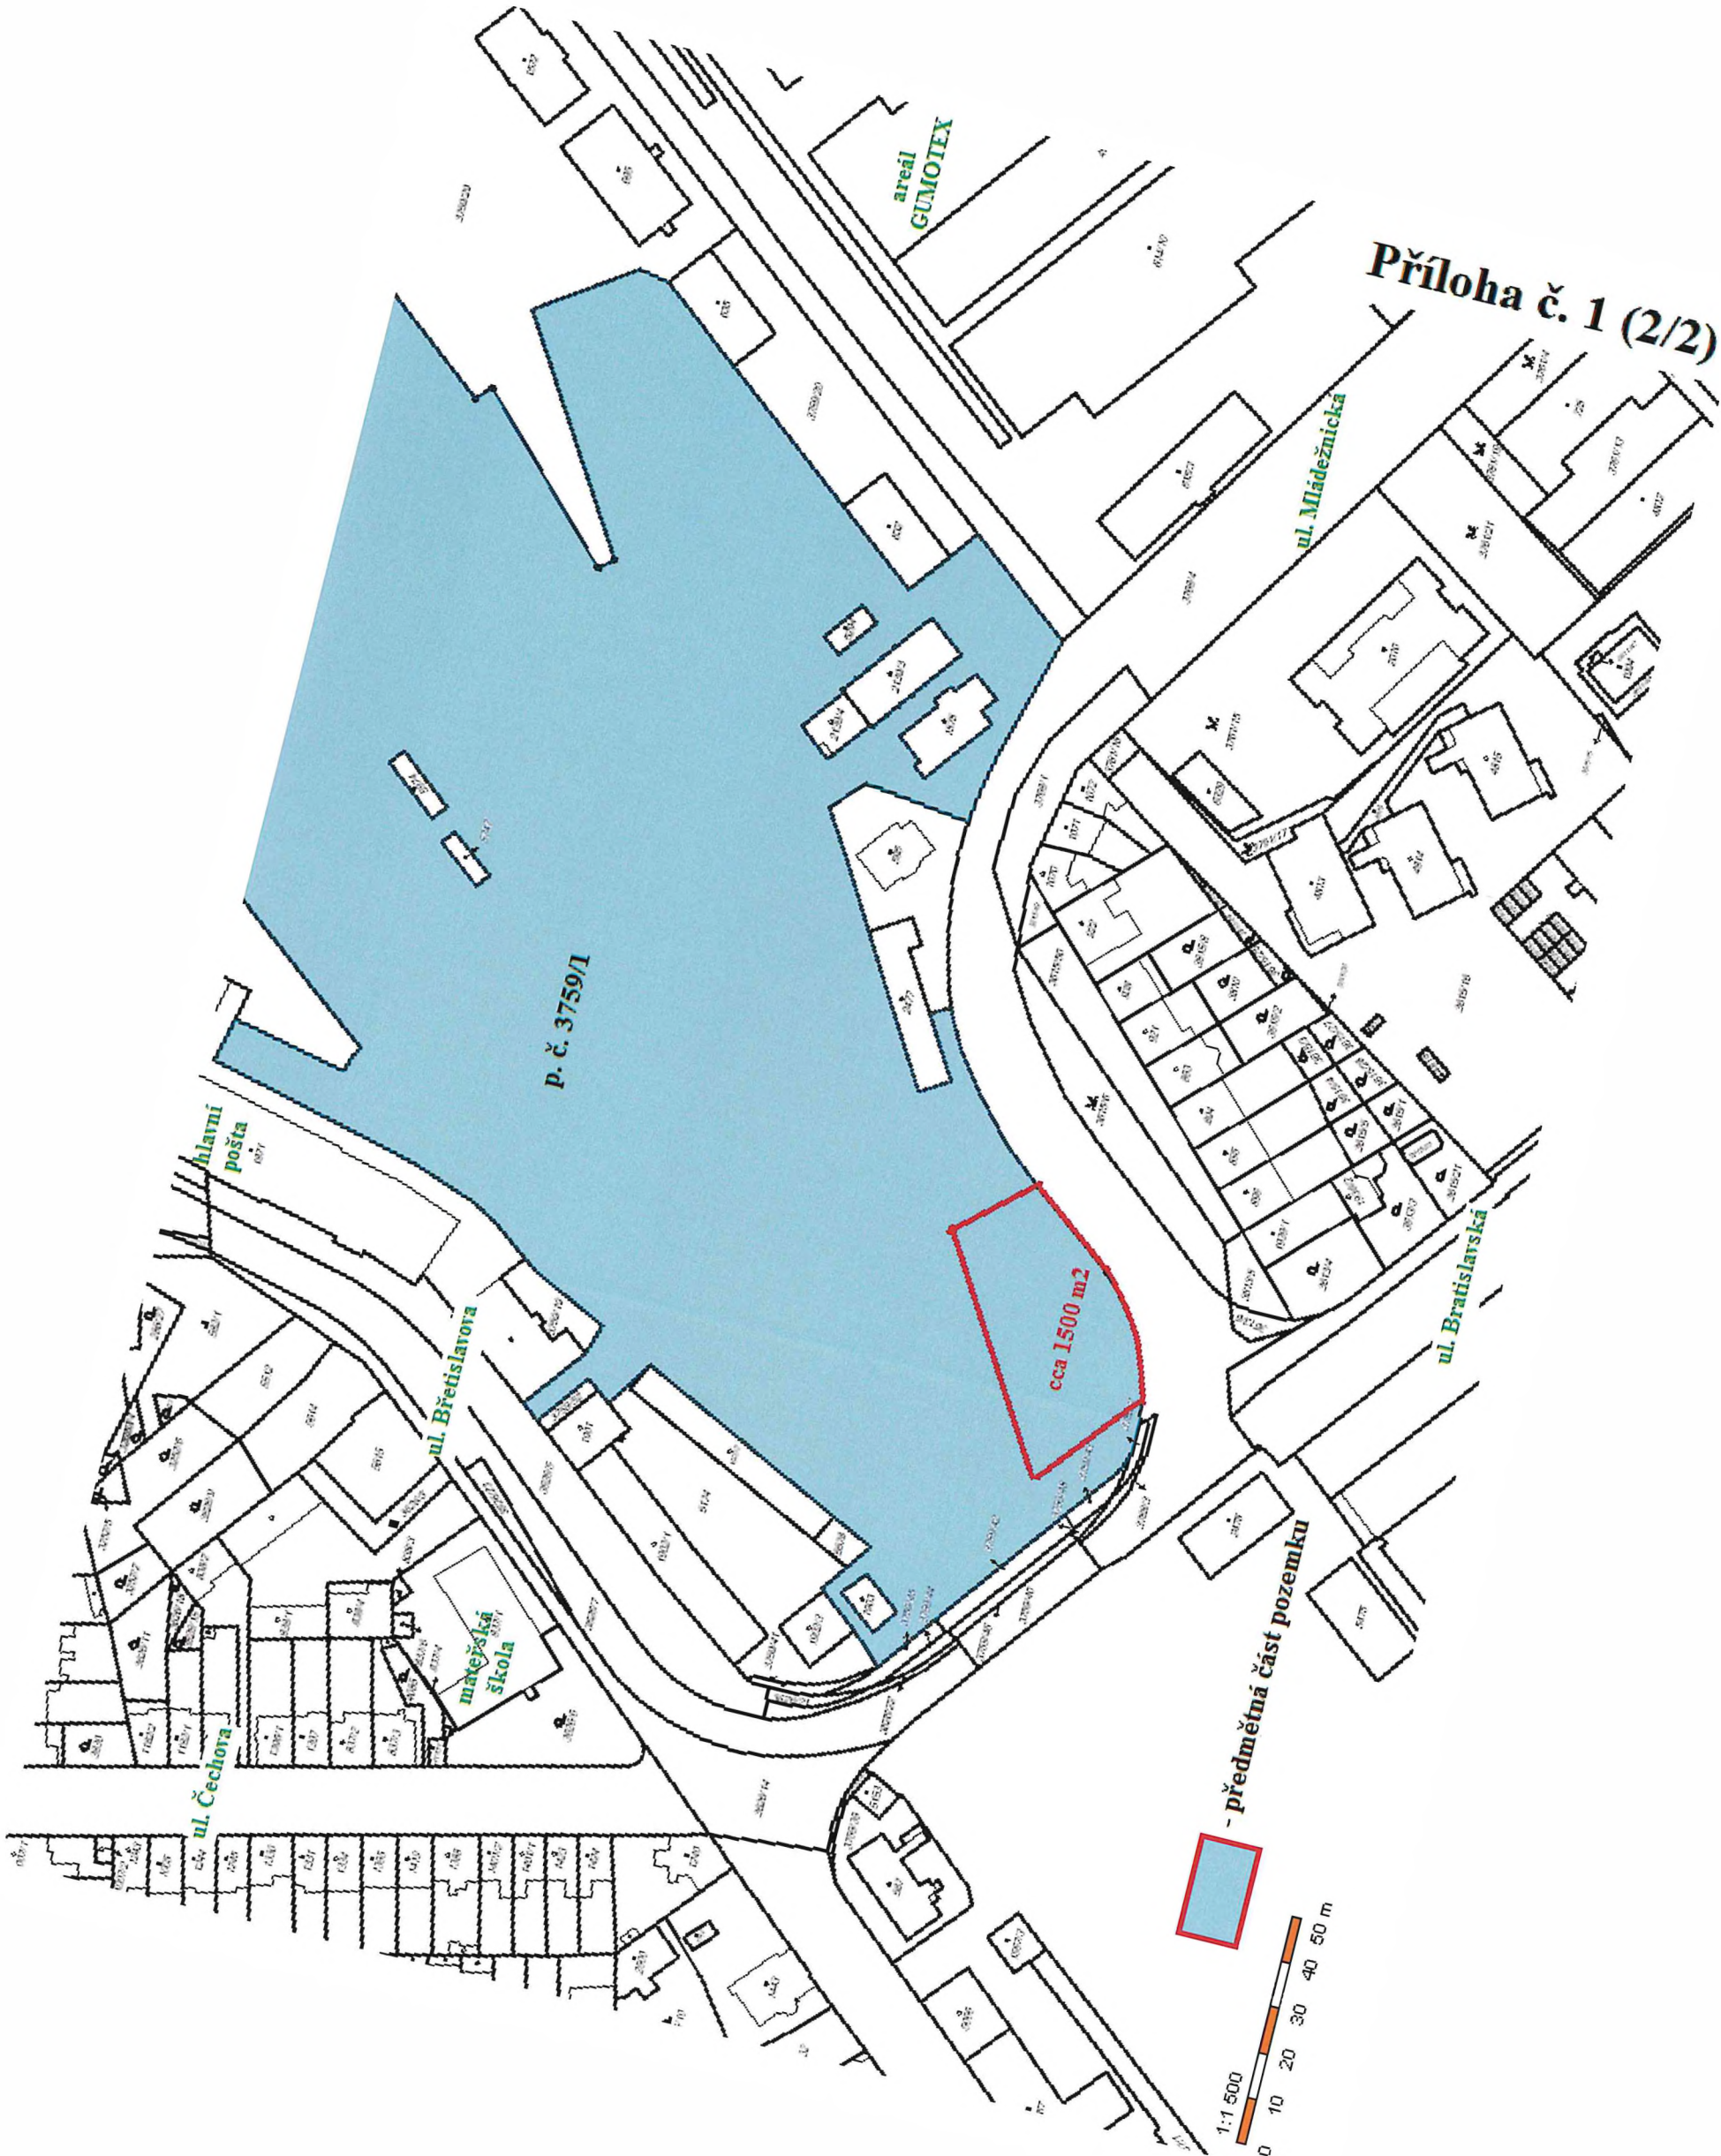

Příloha č. 1 (1/2)

- předmětné pozemky
- město Břeclav
- další pozemky ČD a.s.

Příloha č. 1 (2/2)

areál GUMOTEX

P. č. 3759/1

cca 1500 m2

hlavní pošta

ul. Břetislavova

ul. Čechova

matejská škola

ul. Mládežnická

ul. Bratislavská

- předmětná část pozemku